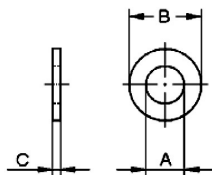

Unterlegscheibe ISO 7089

DN	A	B	C					A2	
10	10,5	20	2					554935	0,11
12	13	24	2,5					554938	0,20
16	17	30	3					554940	0,40
20	21	37	3					554942	0,50
24	25	44	4					554943	0,85
27	28	50	4					554944	1,25
30	31	56	4					554945	1,35
33	34	60	5					554946	1,85