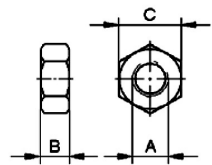

**Vorschweißflansche EN 1092-1**
**Art.Nr.**
**EUR**
**Art.Nr.**
**EUR**
**Sechskantschraube  
ISO 4017**

| DN      | A    | B   | C  |  |  |  |  | A2 - 70 |       |
|---------|------|-----|----|--|--|--|--|---------|-------|
| M10x40  | M 10 | 40  | 17 |  |  |  |  | 554736  | 0,85  |
| M10x50  | M 10 | 50  | 17 |  |  |  |  | 554737  | 1,00  |
| M12x55  | M 12 | 55  | 19 |  |  |  |  | 554739  | 1,70  |
| M12x70  | M 12 | 70  | 19 |  |  |  |  | 554740  | 2,10  |
| M16x65  | M 16 | 65  | 24 |  |  |  |  | 554741  | 3,65  |
| M16x75  | M 16 | 75  | 24 |  |  |  |  | 554742  | 4,55  |
| M16x90  | M 16 | 90  | 24 |  |  |  |  | 554743  | 6,70  |
| M16x100 | M 16 | 100 | 24 |  |  |  |  | 554744  | 7,50  |
| M20x80  | M 20 | 80  | 30 |  |  |  |  | 554745  | 7,90  |
| M20x100 | M 20 | 100 | 30 |  |  |  |  | 554746  | 11,40 |
| M20x110 | M 20 | 110 | 30 |  |  |  |  | 554747  | 13,80 |
| M24x90  | M 24 | 90  | 36 |  |  |  |  | 554748  | 15,70 |
| M24x110 | M 24 | 110 | 36 |  |  |  |  | 554749  | 17,50 |
| M27x110 | M 27 | 110 | 41 |  |  |  |  | 554750  | 29,30 |
| M30x120 | M 30 | 120 | 46 |  |  |  |  | 554751  | 36,90 |
| M33x130 | M 33 | 130 | 50 |  |  |  |  | 554752  | 44,90 |

**Sechskantmutter ISO 4032**

| DN  | A    | B  | C  |  |  |  |  | A2 - 70 |      |
|-----|------|----|----|--|--|--|--|---------|------|
| M10 | M 10 | 8  | 17 |  |  |  |  | 554835  | 0,23 |
| M12 | M 12 | 10 | 19 |  |  |  |  | 554838  | 0,30 |
| M16 | M 16 | 13 | 24 |  |  |  |  | 554840  | 0,90 |
| M20 | M 20 | 16 | 30 |  |  |  |  | 554842  | 1,45 |
| M24 | M 24 | 19 | 36 |  |  |  |  | 554843  | 2,75 |
| M27 | M 27 | 22 | 41 |  |  |  |  | 554844  | 4,95 |
| M30 | M 30 | 24 | 46 |  |  |  |  | 554845  | 6,30 |
| M33 | M 33 | 26 | 50 |  |  |  |  | 554846  | 9,25 |